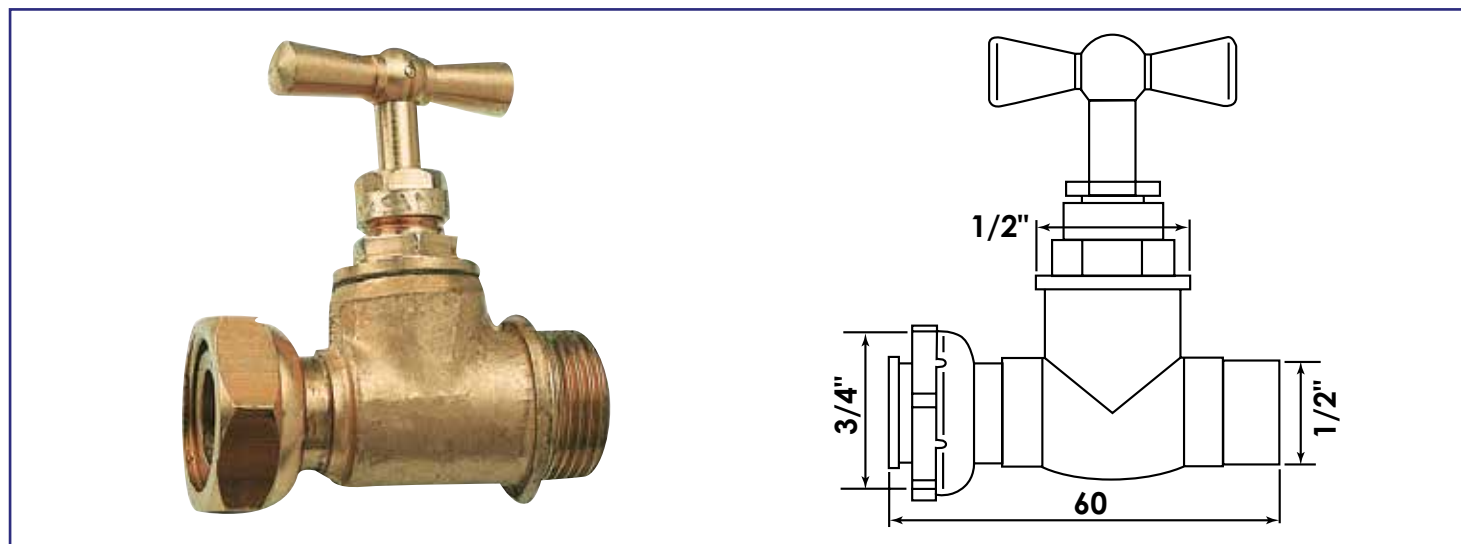

Référence : **81-01**

ROBINET D'ARRÊT COMPTEUR DROIT FEMELLE 20/27 TÊTE À POTENCE

DESCRIPTION

Entrée écrou prisonnier femelle 20/27 - Sortie mâle 15/21 - Tête à potence